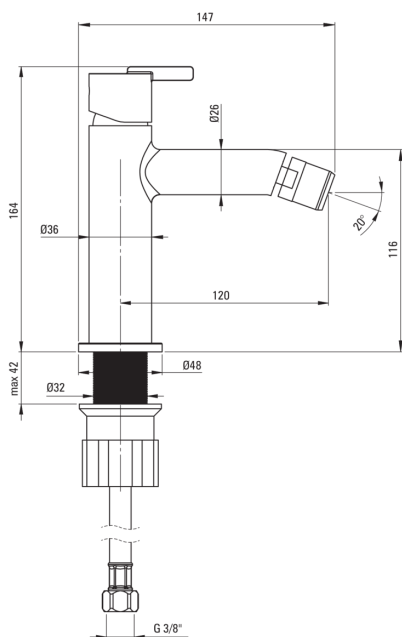

SILIA

Baterie pentru bideu

Codul produsului: BQS_F30M

Culoarea: oțel șlefuit

Baterie

Finisaj	oțel
Tipul bateriei	un mâner, baterie
Metoda de instalare	de sine stătător
Clasa de debit [l/min]	Z - 4-9 l/min
Grupa acustică [db]	I ($x \leq 20$)

Baterie cartuș

Dimensiunea cartușului ceramic	25 mm
--------------------------------	-------

Pipe

Tipul pipei	fix
Raza de acțiune a pipei bateriei [mm]	120
Material	alamă

Aeratoare

Tipul aeratorului	honeycomb
Dimensiunea aeratorului	M22

Furtunuri de racordare

Lungimea [mm]	450
Filet de instalare	3/8"
Filet de conexiune	M10

Caracteristici:

- Baterie este dotată cu aerator.
- Corpul bateriei este fabricat din alamă de cea mai bună calitate.
- Doar cele mai bune materiale, a căror calitate a fost certificată prin teste de laborator
- Clasa de debit Z (4-9 l/min) permite reducerea consumului de apă.
- Manșonul de instalare ușurează instalarea bateriei.
- Furtunuri de racordare de 45 cm incluse